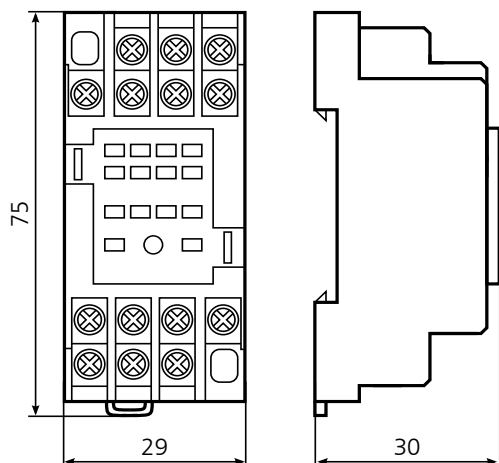

ГАБАРИТНЫЕ И УСТАНОВОЧНЫЕ РАЗМЕРЫ

Розетка PPM78/4 для реле РЭК78/4 с 4-мя переключающими контактами

ГАРАНТИЙНЫЕ ОБЯЗАТЕЛЬСТВА

Предприятие-изготовитель гарантирует нормальную работу прибора в течение 2 лет со дня ввода в эксплуатацию при соблюдении условий эксплуатации, но не более 2.5 лет со дня отгрузки потребителю.

При повреждении корпуса и контрольной наклейки претензии не принимаются.

Реле проверено и признано годным к эксплуатации.

Дата выпуска " ____ " _____ 20 ____

Представитель ОТК _____

М. П.