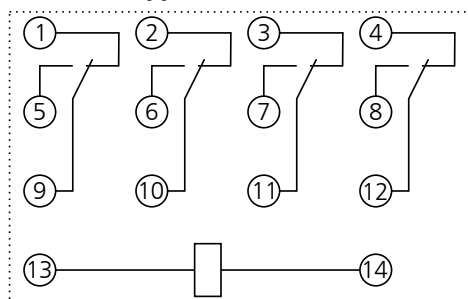

РОЗЕТКА PPM78/4 ДЛЯ ПРОМЕЖУТОЧНОГО РЕЛЕ РЭК78/4

ОБЩИЕ СВЕДЕНИЯ

Розетки PPM78/4 предназначены для подключения промежуточных электромагнитных реле серии РЭК78/4 в электрическую схему. Розетки крепятся на DIN-рейку шириной 35мм или к монтажной панели при помощи винтов. Проводники электрической схемы подключаются к розеткам передним присоединением винтами.

Место установки розетки должно быть защищено от попадания брызг воды, масел, эмульсий, а также от прямого воздействия солнечной радиации

Степень защиты оболочки розетки IP40, зажимов – IP00.

СХЕМА ПОДКЛЮЧЕНИЯ

Розетка PPM78/4 для реле РЭК78/4 с 4-мя переключающими контактами

ГАБАРИТНЫЕ И УСТАНОВОЧНЫЕ РАЗМЕРЫ

Розетка PPM78/4 для реле РЭК78/4 с 4-мя переключающими контактами

ГАРАНТИЙНЫЕ ОБЯЗАТЕЛЬСТВА

Предприятие-изготовитель гарантирует нормальную работу прибора в течение 2 лет со дня ввода в эксплуатацию при соблюдении условий эксплуатации, но не более 2.5 лет со дня отгрузки потребителю.